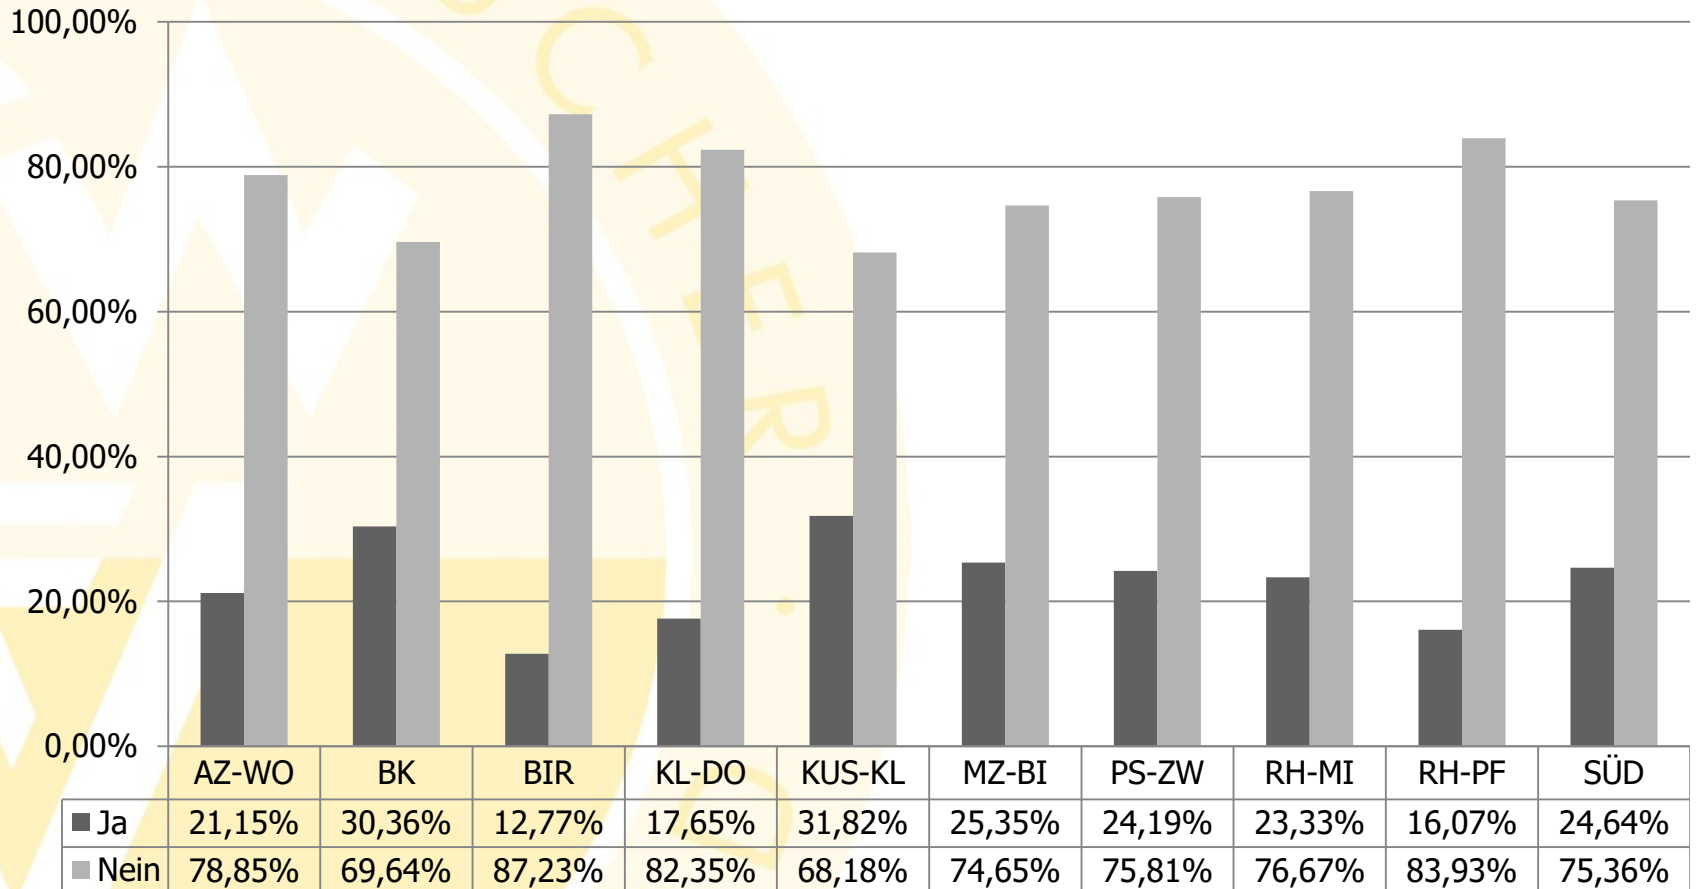

## Diagrammtitel

**Abgegebene Stimmen: 590** (137 Ja-Stimmen und 453 Nein-Stimmen)

81,02 % der am Spielbetrieb teilnehmenden Mannschaften

*Die Saison 2019/2020 soll fortgesetzt werden und frühestens zum 01.09.2020 (soweit es die staatlichen Verfügungen zulassen) den Spielbetrieb wieder aufnehmen?*

**Abgegebene Stimmen: 590** (137 Ja-Stimmen und 453 Nein-Stimmen)

81,02 % der am Spielbetrieb teilnehmenden Mannschaften

*Die Saison 2019/2020 soll fortgesetzt werden und frühestens zum 01.09.2020 (soweit es die staatlichen Verfügungen zulassen) den Spielbetrieb wieder aufnehmen?*