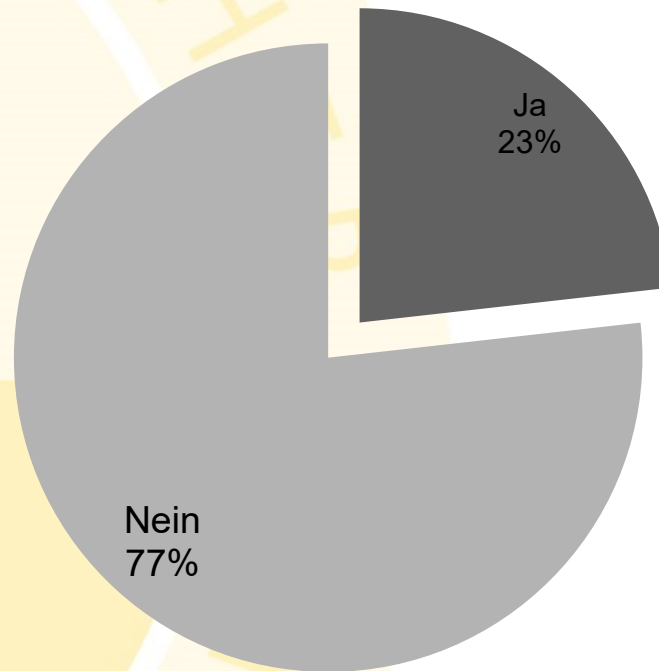

Die Saison 2019/2020 soll fortgesetzt werden und frühestens zum 01.09.2020 (soweit es die staatlichen Verfügungen zulassen) den Spielbetrieb wieder aufnehmen?

Diagrammtitel

Abgegebene Stimmen: 590 (137 Ja-Stimmen und 453 Nein-Stimmen)

81,02 % der am Spielbetrieb teilnehmenden Mannschaften