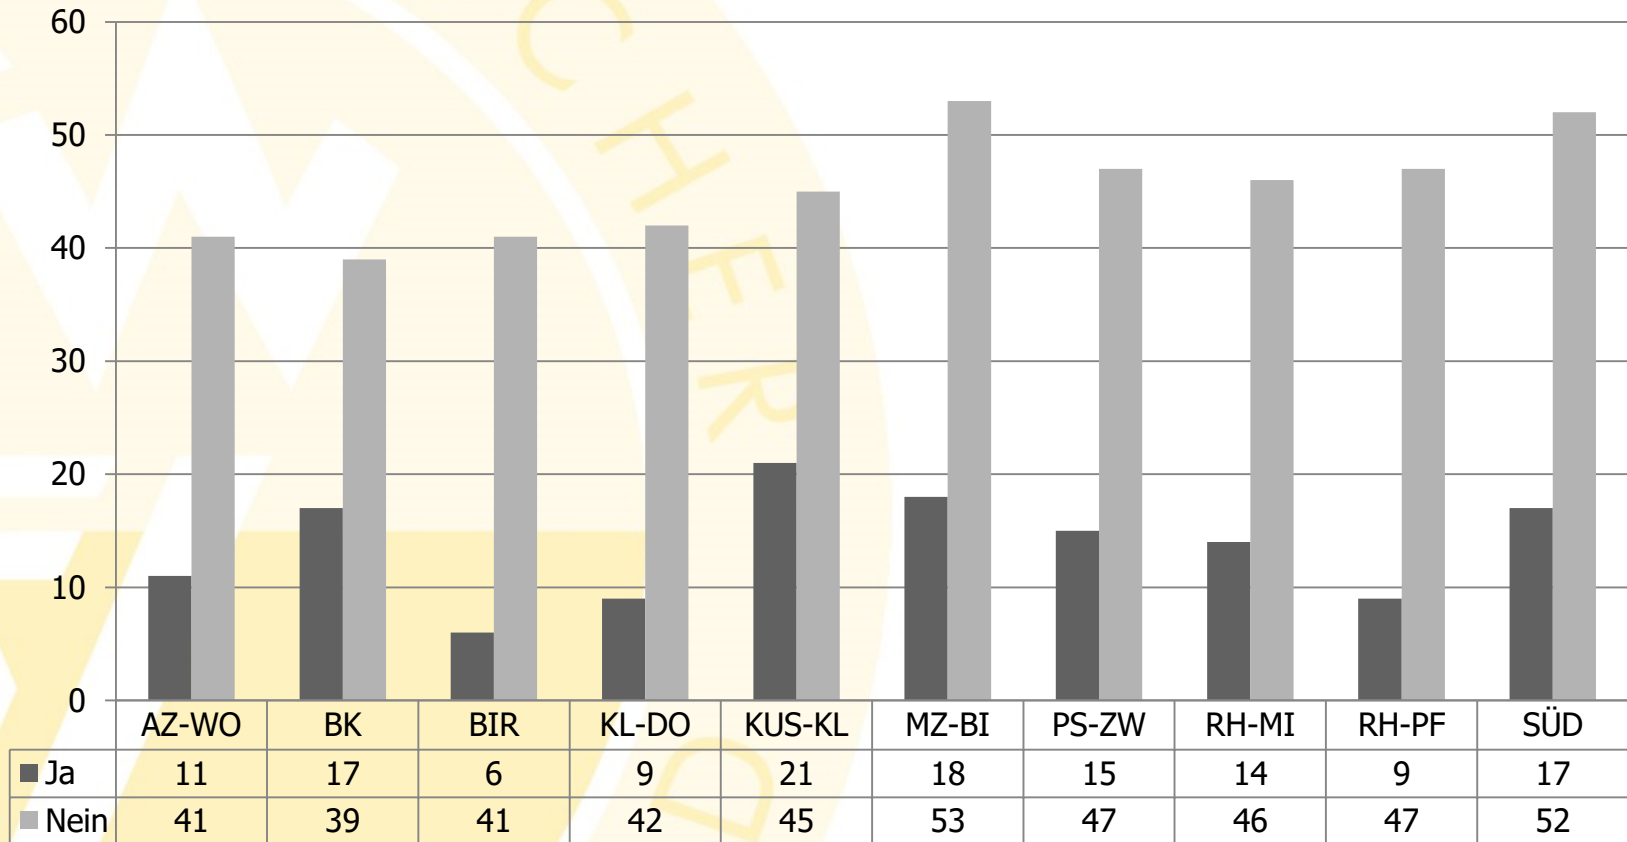

## Diagrammtitel

**Abgegebene Stimmen: 590** (137 Ja-Stimmen und 453 Nein-Stimmen)

81,02 % der am Spielbetrieb teilnehmenden Mannschaften

*Die Saison 2019/2020 soll fortgesetzt werden und frühestens zum 01.09.2020 (soweit es die staatlichen Verfügungen zulassen) den Spielbetrieb wieder aufnehmen?*

**Abgegebene Stimmen: 590** (137 Ja-Stimmen und 453 Nein-Stimmen)

81,02 % der am Spielbetrieb teilnehmenden Mannschaften

*Die Saison 2019/2020 soll fortgesetzt werden und frühestens zum 01.09.2020 (soweit es die staatlichen Verfügungen zulassen) den Spielbetrieb wieder aufnehmen?*